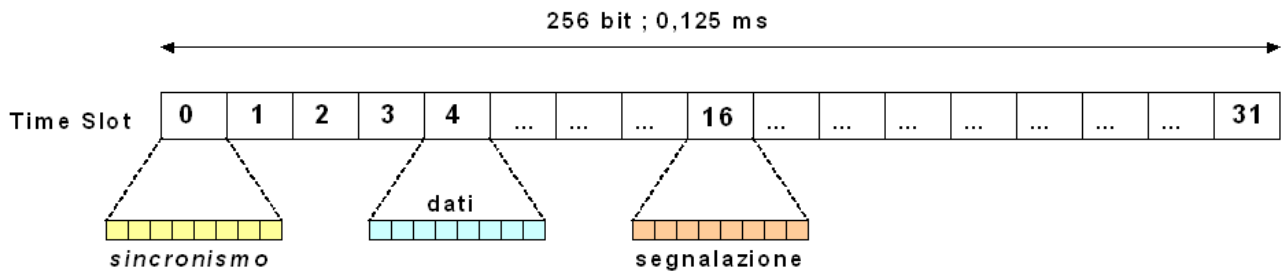

La trama **E1** (G.703/732) prevede la trasmissione di **32 canali a 64 Kbps**, di cui uno riservato al sincronismo ed uno alle informazioni di controllo e segnalazione

$$256 \text{ bit/trama} \times 8000 \text{ trama/sec} = 2,048 \text{ Mbps}$$

Time Slot	Tipo di Informazione
0	Sincronismo
1 - 15	Dati e canali telefonici PCM
16	Controllo
17 - 31	Dati e canali telefonici PCM